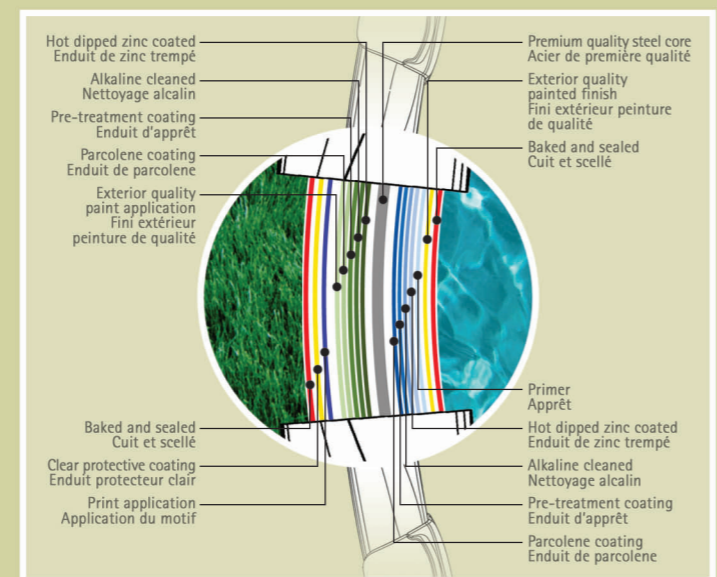

WALL TREATMENT / REVÊTEMENT DU MUR

FEATURES

Why is Sentinelle such a hit with homeowners? It's all in the details...

- Robust injection-molded Synflex® resin structure
- Steel walls finished with Duratex 2000® anti-corrosion paint
- Internal walls protected against humidity and chemicals
- Curved Synflex® resin top ledges
- Resin rails with integrated connecting plates
- Precision-adjusted components
- Fantasy-frieze interior liner
- Easy to assemble

PARTICULARITÉS

La popularité de la piscine Sentinelle relève de différents détails...

- structure robuste en résine Synflex®, moulée par injection
- parois d'acier à finition peinture anti-corrosion Duratex 2000®
- parois internes protégées contre l'humidité et les produits chimiques
- margelles courbes en résine Synflex®
- rails en résine intégrant les plaques de montage
- pièces minutieusement ajustées
- toile intérieure à frise de fantaisie
- montage facile

Wall: Real fortress, the wall is made from alkaline cleaned steel with hot dipped galvanized coating especially treated for durability for years of dependable corrosion free use. Treated with 14 coatings and made from corrugated steel increasing its strength and resistance to resist all environmental factors and shocks. Duratex 2000® plastic coating developed for the automobile industry will preserve the look of the wall; pool main component. Inner surface of the wall is treated with a special polyester resin coating resisting humidity and chemical infiltrations between the wall and the liner.

Mur: Véritable forteresse, il est fabriqué en acier galvanisé à base de zinc, entièrement recouvert à l'intérieur et à l'extérieur d'une peinture plastifiée résistante à la corrosion pour en augmenter la durabilité. Un total de 14 traitements et une corrugation de l'acier du mur augmentant sa force et sa résistance lui confèrent une protection contre les caprices de dame nature et les excès de la petite famille. La finition faite de l'enduit Duratex 2000MD à base de polyester et éprouvé dans l'industrie automobile préservera l'apparence de cette composante principale de la piscine. Un enduit spécial recouvre l'intérieur du mur afin qu'il résiste à l'humidité et l'infiltration de produits chimiques entre le mur et la toile.